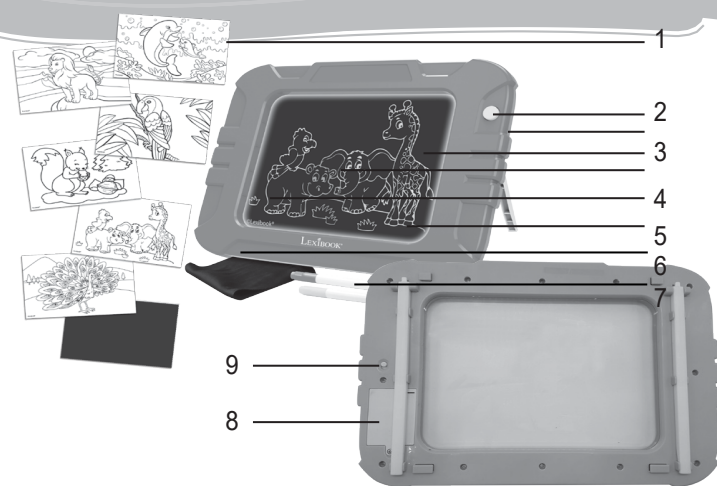

Neónová elektronická kresliaca tabuľa

NÁVOD NA OBSLUHU

LEXIBOOK®

Séria CRNEO

Popis produktu

SLOVENSKY

Pri rozbaľovaní skontrolujte, či balenie obsahuje:

- 6 papierových šablón, 1 obyčajná čierna šablóna, 1 vzorová šablóna
- Tlačidlo na zmenu farby
- Kresliaca plocha
- Stojan
- Svetlá
- Čistiaca handrička
- Dve kresliace perá
- Priehradka na batérie
- Prepínač zapnutia/vypnutia a návod na obsluhu.

UPOZORNENIE: Všetky obalové materiály, ako sú pásy, plastové fólie, pásy a visačky, nie sú súčasťou tejto hračky a mali by byť odstránené v záujme bezpečnosti vášho dieťaťa.

Informácie o batérii

Hra je napájaná 3x 1,5V batériami AAA / LR03 (nie sú súčasťou balenia).

Požiadajte dospelého, aby vám pomohol nájsť a vložiť správne batérie. S týmto výrobkom sa môžu používať len uvedené batérie.

- Pomocou skrutkovača otvorte kryt priestoru pre batérie, ktorý sa nachádza na zadnej strane dosky.
- Vložte 3 batérie LR03/AA, pričom dodržiavajte označenie polaritu na spodnej strane vnútri priestoru pre batérie a schému na opačnej strane.
- Zatvorte priehradku na batérie a utiahnite skrutku.