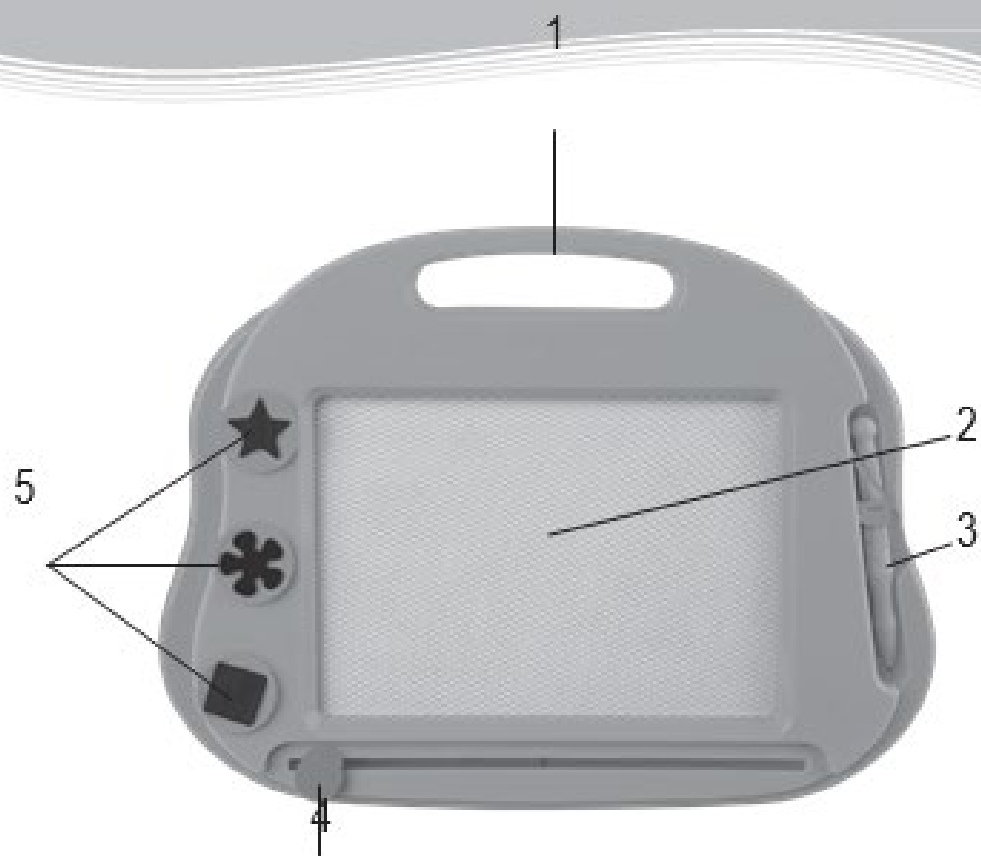

## Magnetická kresliaca tabuľka

NÁVOD NA OBSLUHU

LEXIBOOK®

CR550series

## Popis produktu

Pri rozbaľovaní skontrolujte, či balenie obsahuje:

- 1 rukoväť
- 1 kresliaci povrch
- 1 magnetický kresliaci stylus
- 1 posuvná guma
- 3 magnetické pečiatky (hviezda, kvetina, štvorec)

## Sprievodca spustením

1. Pomocou stylusu kreslite a obkresľujte obrázky v tabuľke.
2. Pomocou pečiatok vyrazte na tabuľu rôzne tvary.
3. Posuňte gumu z jednej strany na druhú a začnite znova!