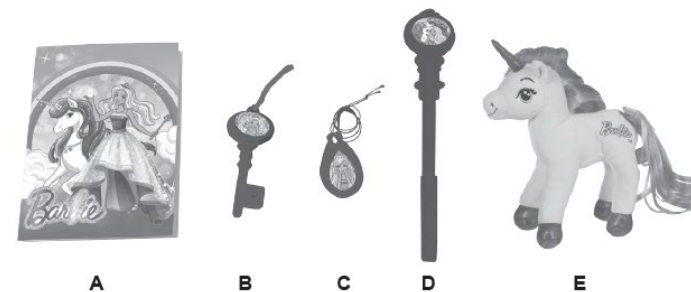

ELEKTRONICKÝ TAJNÝ DENÍK BARBIE

Barbie

BARBIE a související ochranné známky a průmyslový vzor jsou vlastněny a používány na základě licence od společnosti Mattel.
© 2019 Mattel. Všechna práva vyhrazena

NÁVOD K OBSLUZE

Lexibook®

SD15BBY