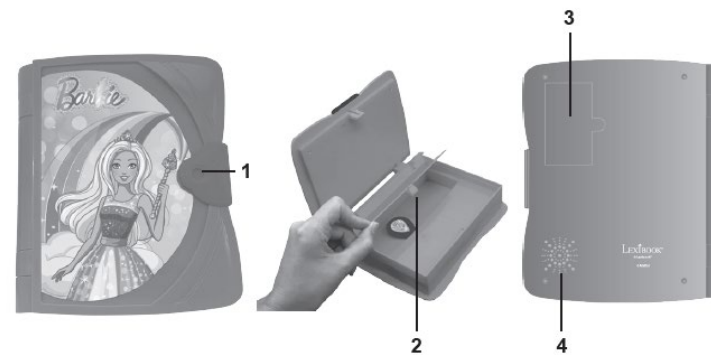

ELEKTRONICKÝ TAJNÝ DENÍK BARBIE

Barbie

BARBIE a související ochranné známky a průmyslový vzor jsou vlastněny a používány na základě licence od společnosti Mattel.
© 2019 Mattel. Všechna práva vyhrazena

NÁVOD K OBSLUZE

Lexibook®

SD15BBY